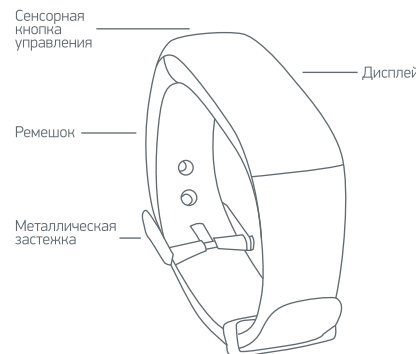

JET

Jet Sport FT-7C

Фитнес-трекер

Инструкция по эксплуатации

Благодарим Вас за приобретение нашей продукции! Вы стали обладателем фитнес-трекера, использующего интерфейс Bluetooth для соединения со смартфонами и планшетами. Пожалуйста, ознакомьтесь с руководством пользователя перед началом использования.

Назначение: Устройство для сбора информации о физической активности пользователя.

JET

Внешний вид