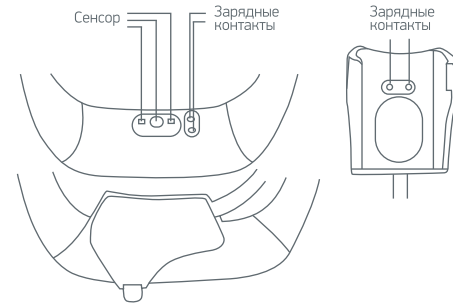

Заряд батареи

Пожалуйста, зарядите батарею перед использованием фитнес-браслета.

Используйте зарядное устройство с выходным напряжением 5 В. Время заряда: около 2 часов. Подключите трекер к зарядному устройству (либо к USB порту компьютера) через специальный зарядный кабель, входящий в комплектацию. Убедитесь, что контакты зарядного кабеля совпадают с контактами трекера.

Использование трекера

1. Время и дата (Рис.1) После подключения трекера к смартфону, часы трекера синхронизируются с часами смартфона.

4. Шагомер (Рис.4) 5. Пройденное расстояние (Рис.5)

6. Калории (Рис.6)

7. Монитор сна (Рис.7)

8. Упражнения (Рис.8)

9. Выключение экрана (Рис.9)