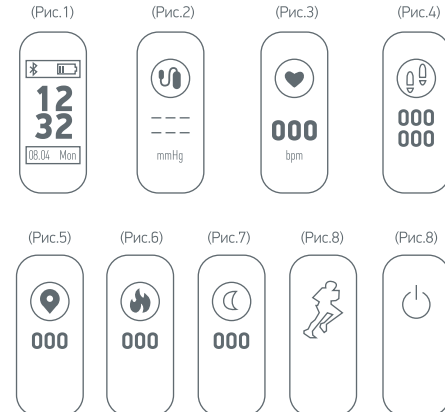

Соединение трекера со смартфоном

1. Отсканируйте QR код, и скачайте приложение JET SPORT PRO из Google Play для устройств Android, либо Apple Store для iOS устройств.

Загрузите в App Store

доступно в Google Play

2. Включите Bluetooth на Вашем смартфоне и найдите устройство FT-7C. Подключите устройство к смартфону.

3. Запустите приложение JET SPORT PRO.

4. Выберите «Настройки» - выберите Ваш трекер из появившегося списка устройств.

Использование приложения JET SPORT PRO

После установки приложения, Вам придется настроить его, заполнив свои персональные данные, такие как рост, вес, пол и пр.

Экран состояния

На данном экране можете увидеть все данные, собранные за день, а также в предыдущие дни и обобщенные данные за все время.

1. Шаги

Нажмите, чтобы проверить количество пройденных шагов, дистанцию и сожженные калории.

2. Сон

Нажмите, чтобы проверить данные о сне (длительность сна, длительность различных фаз сна и пр).

3. Пульс

Вы можете проверить данные о пульсе, собранные за весь день, исходя из данных, которые автоматически собираются трекером каждые 30 минут. Браслет Jet FT-7C не является медицинским измерительным прибором. Показания пульса носят исключительно справочный характер и могут отличаться от истинных значений. Для вычисления частоты сердечных сокращений используется методика инфракрасной фотоплетизмографии (PPG датчик).

4. Бег

Нажмите перед началом бега и задайте начальную точку движения. После бега нажмите «Стоп» для записи данных об активности. Каждый период бега записывается с указанием количества шагов, скорости, сожженных калорий, дистанции и пр.

5. Кровяное давление

Нажмите для того, чтобы запустить функцию измерения кровяного давления. Пожалуйста будьте спокойны во время измерения. После измерения давления, вы можете выбрать сохранение данных на смартфон.

Есть два режима измерения давления: Обычный и Персональный. Если нет никаких проблем со здоровьем, выбирают обычный режим. Персональный режим выбирается в случае повышенного либо пониженного давления. Браслет Jet FT-7C не является медицинским измерительным прибором. Показания кровяного давления носят исключительно справочный характер и могут отличаться от истинных значений. Для вычисления значений кровяного давления используется методика инфракрасной фотоплетизмографии (PPG датчик).

Настройки

1. Мое устройство: Нажмите для того, чтобы найти устройство и

синхронизировать его с программой.

а. Включить сообщения о входящих вызовах и сообщениях

б. Будильник: настройте время будильника и других оповещений

в. Оповещения о бездействии: включить оповещения о бездействии

и. Обновление прошивки

3. Сон: советы о времени засыпания согласно данным о прошедшем дне.

5. О нас: информация о приложении.

Спецификация

Приложение для iOS и Android: JetSport Pro

Процессор: Nordic N51822

3D сенсор

Версия ОС: Android 4.3 и выше, iOS 7.1 и выше

Bluetooth версия: 4.0

Дисплей: 0.86", цветной, OLED