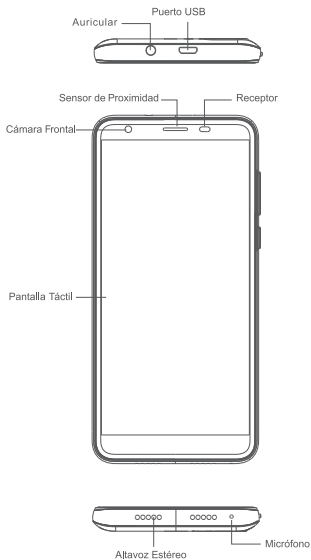

Изображение: JPEG, BMP, GIF, PNG

Габаритные размеры

Высота: 147 мм

Ширина: 70,5 мм

Толщина: 10,2 мм

Вес: 180 г

Содержимое пакета

1 * USB кабель

1 * Зарядное устройство

1 * игла для извлечения SIM карт

1 * многоязычное руководство

1 * Защитная пленка для экрана

1 *чехол для Телефона

Descripción

Descripción

Accesorios