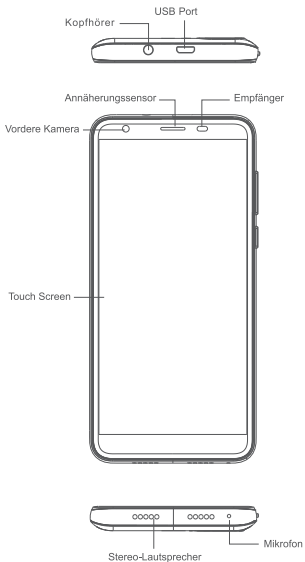

Immagine: JPEG, BMP, GIF, PNG

Dimensioni

Altezza: 147mm

Larghezza: 70.5mm

Spessore: 10.2mm

Peso: 180g

Contenuto del pacco

1 * Cavo USB

1 * Caricatore

1 * Pin della carta SIM

1 * Manuale multilingue

1 * Protezione per lo schermo

1 * Cassa del telefono

Überblick

Überblick

Zubehör

Schnellladegerät

USB-Kabel

Akku

Das C8 4G enthält einen fest verbauten Akku

Sie können den Ladestatus mit dem Symbol oben rechts auf dem Bildschirm verfolgen. Nicht in der Nähe von Mikrowellen, Öfen oder Heizkörpern aufbewahren, da Akkus bei Überhitzung explodieren können.