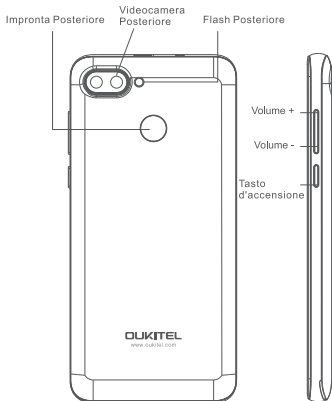

4G: B1/B3/B7/B20

SIM Card Slot: Dual SIM, Nano + Nano (microSD card uses SIM 2 slot)

Other Features

Video: AVI, MP4, WMV, RMVB, MKV, MOV, ASF, RM, FLV

Audio: FLAC, APE, AAC, MKA, MP3, M4A, AMR, ALAC, WAV

Image: JPEG, BMP, GIF, PNG

Dimensions

Height: 147mm
Width: 70.5mm
Thickness: 10.2mm
Weight: 180g

Package contents

1*USB Cable	1*multi-language manual
1*Charger	1*Screen protector
1*SIM card pin	1*Phone case

Visão geral

Visão geral

Accessori

Caricatore Veloce

Cavo USB

Batteria

C8 4G è inclusa una batteria interna.

Puoi monitorare lo stato della batteria con l'icona mostrata in alto a destra sullo schermo. Come forni a microonde, stufe o radiatori, le batterie possono esplodere se surriscaldate.