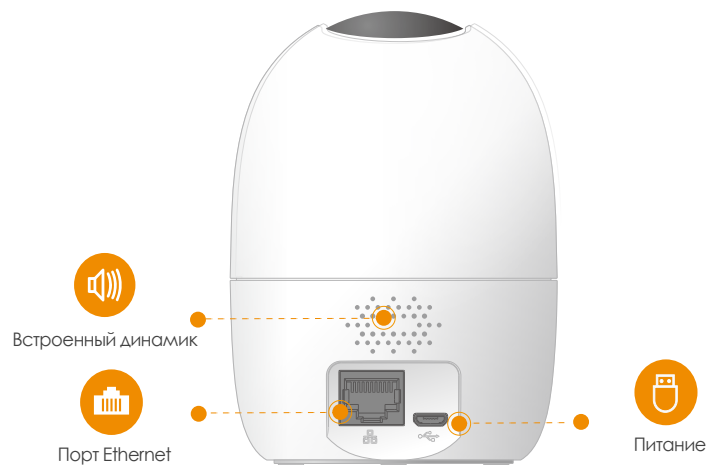

Вид спереди

Вид сзади

Технические характеристики

Видеокамера

1/2.7" 2Мп CMOS
2Мп (1920 x 1080)
Дальность ИК-подсветки до 10м
Фиксированный объектив 3.6мм
Угол обзора: 93° (Гориз), 48° (Верт), 115° (Диал)
Поворот 0~355° по горизонтали и -5°~80° по вертикали

Видео и Аудио

Сжатие видео: H.265/H.264
До 25 к\с
Цифровое увеличение 16x
Двусторонняя аудиосвязь

Управление уведомлениями

Детекция движения
Обнаружение человека
Настраиваемая область
Трев. сигнал по звуковому сигналу

Сеть

Wi-Fi: IEEE802.11 b/g/n, до 50м на открытой местности
Приложение imou: iOS, Android
onvif

Вспомогательные интерфейсы

Слот micro SD (до 256Гб)
Встроенные микрофон и динамик
Кнопка WPS/Сброс

Общие данные

Питание DC 5В/1А
Потребление: < 3,5 Вт
Рабочие условия: -10°C~+45°C
Относительная влажность менее 95%
Размеры: 106.1 x 77.4 x 77.4мм
Вес: 238 гр
CE, EAC

Комплект поставки

- Видеокамера, 1 шт.
- Краткое руководство пользователя, 1 шт.
- Блок питания, 1 шт.
- Кабель питания, 1 шт.
- Комплект шурупов, 1 шт.
- Монтажная пластина, 1 шт.
- Шаблон разметки, 1 шт.